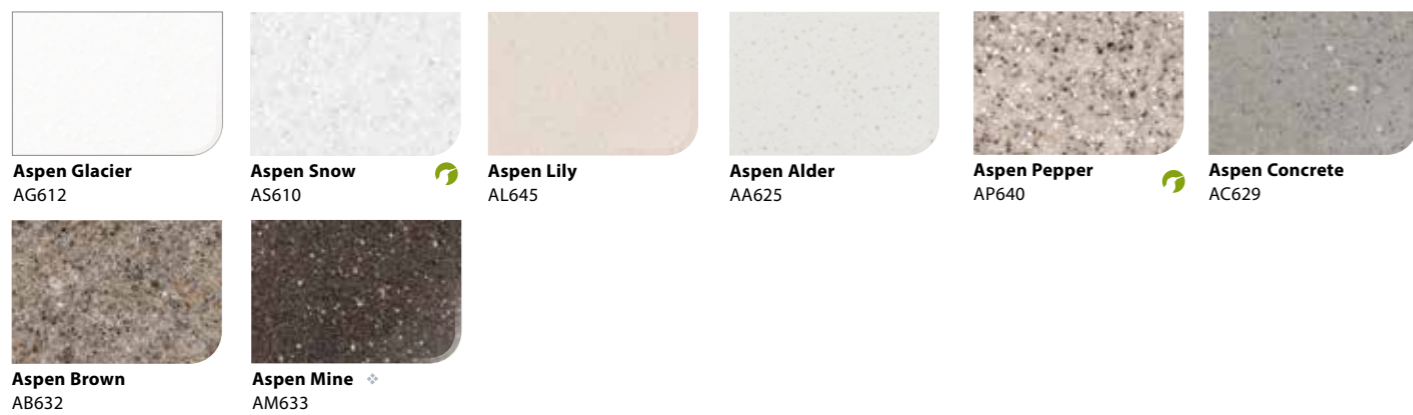

SANDED

ASPEN

METALLIC

FUNCTIONAL PRODUCTS

PEBBLE

TERRAZZO

QUARRY

tempest®

STARON®, ein Premium-Mineralwerkstoff

- Die gedruckten Farben können vom Muster und vom tatsächlichen Produkt abweichen. Bitte sehen Sie sich das entsprechende Muster an, bevor Sie das Produkt auswählen.
- Kundenspezifische Farben sind je nach Bestellmenge erhältlich. Bitte erkundigen Sie sich bei Ihrem Ansprechpartner nach der Verfügbarkeit von Farben und Größen.

♻️ STARON®-Farben mit Recycling-Materialien

✦ Hohe Wartungsanforderungen