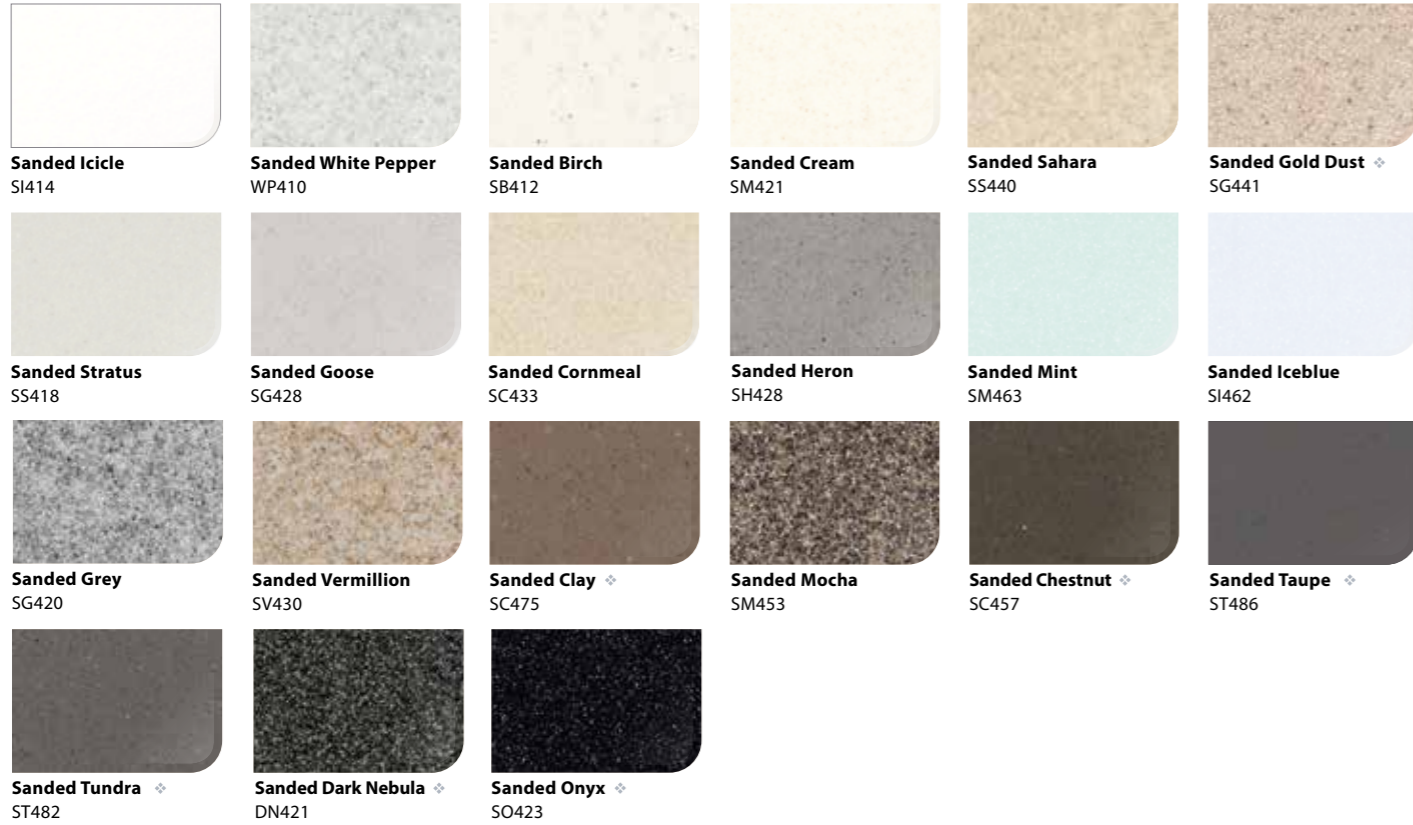

## SOLID

Quasar White  
SQ019

Dazzling White  
SD001

Pure White  
SP016

Bright White  
BW010

Pearl  
SP011

Natural  
SV041

Ivory  
SI040

Fog  
SF020

Bliss  
SB022

Serene  
SS023

Steel  
ST023

Onyx  
ON095

Sunflower(N)  
SS042

Oasis  
SO064

California Poppy(N)  
SC052

Univers(N)  
SU053

Forest  
SF061

Ultramarine  
SU067

## SANDED